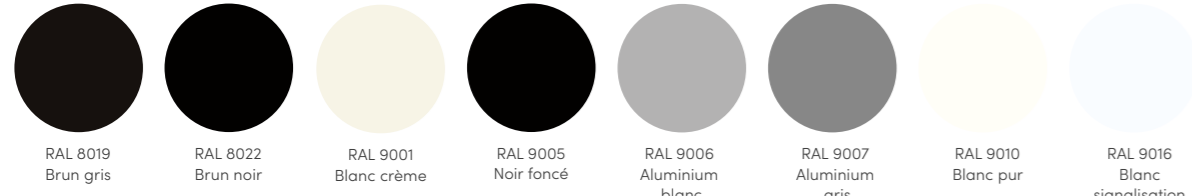

GriRal Colors

Brise-Soleil
Orientables

Stores Toiles

Volets Battants
et Coulissants

Volets Roulants
Rolpac®
Alucolor®

RAL 1002 Jaune sable
RAL 1003 Jaune de sécurité
RAL 1014 Ivoire
RAL 1015 Ivoire clair
RAL 1034 Jaune pastel
RAL 2011 Orange foncé

RAL 3002 Rouge carmin
RAL 3003 Rouge rubis
RAL 3004 Rouge pourpre
RAL 3005 Rouge vin
RAL 3007 Noir rouge
RAL 3009 Rouge oxyde
RAL 4005 Lilas bleu

RAL 5005 Bleu de sécurité
RAL 5009 Bleu azur
RAL 5014 Bleu pigeon

RAL 6002 Vert feuillage
RAL 6004 Vert bleu
RAL 6005 Vert mousse
RAL 6009 Vert sapin
RAL 6011 Vert réséda
RAL 6012 Vert noir
RAL 6021 Vert pâle
RAL 7006 Gris beige

RAL 7015 Gris ardoise
RAL 7016 Gris anthracite
RAL 7021 Gris noir
RAL 7022 Gris terre d'ombre
RAL 7030 Gris pierre
RAL 7032 Gris cilex
RAL 7035 Gris clair
RAL 7038 Gris agate
RAL 7039 Gris quartz

RAL 7040 Gris fenêtre
RAL 7047 Telegris 4
RAL 8001 Brun terre de sienne
RAL 8003 Brun argile
RAL 8007 Brun fauve
RAL 8011 Brun noisette
RAL 8014 Brun sépia
RAL 8016 Brun acajou
RAL 8017 Brun chocolat

RAL 8019 Brun gris
RAL 8022 Brun noir
RAL 9001 Blanc crème
RAL 9005 Noir foncé
RAL 9006 Aluminium blanc
RAL 9007 Aluminium gris
RAL 9010 Blanc pur
RAL 9016 Blanc signalisation