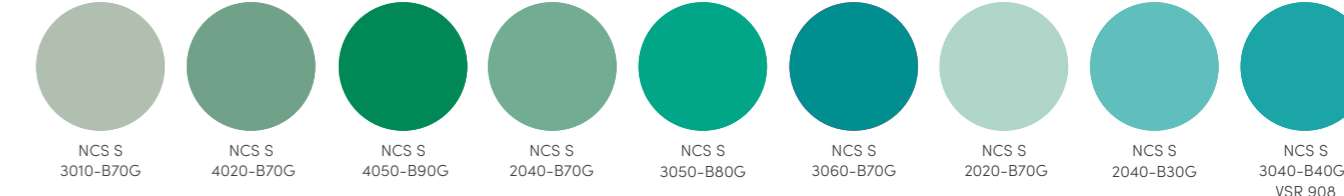

NCS S 3010-B70G
NCS S 4020-B70G
NCS S 4050-B90G
NCS S 2040-B70G
NCS S 3050-B80G
NCS S 3060-B70G
NCS S 2020-B70G
NCS S 2040-B30G
NCS S 3040-B40G/VSR 908