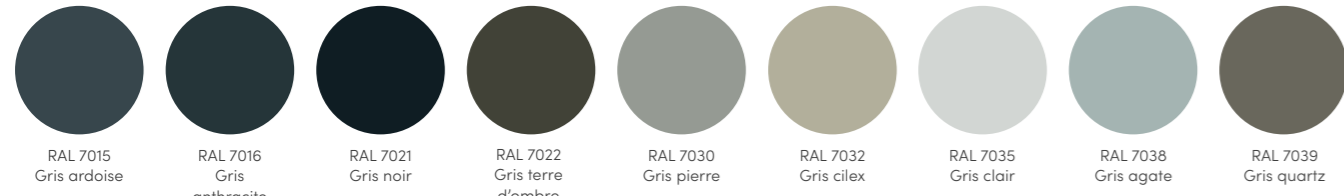

GriRal Colors

Brise-Soleil
Orientables

Stores Toiles

Volets Battants
et Coulissants

Volets Roulants
Rolpac®
Alucolor®

RAL 1002 Jaune sable
RAL 1003 Jaune de sécurité
RAL 1014 Ivoire
RAL 1015 Ivoire clair
RAL 1034 Jaune pastel
RAL 2011 Orange foncé

RAL 3002 Rouge carmin
RAL 3003 Rouge rubis
RAL 3004 Rouge pourpre
RAL 3005 Rouge vin
RAL 3007 Noir rouge
RAL 3009 Rouge oxyde
RAL 4005 Lilas bleu

RAL 5005 Bleu de sécurité
RAL 5009 Bleu azur
RAL 5014 Bleu pigeon

RAL 6002 Vert feuillage
RAL 6004 Vert bleu
RAL 6005 Vert mousse
RAL 6009 Vert sapin
RAL 6011 Vert réséda
RAL 6012 Vert noir
RAL 6021 Vert pâle
RAL 7006 Gris beige

RAL 7015 Gris ardoise
RAL 7016 Gris anthracite
RAL 7021 Gris noir
RAL 7022 Gris terre d'ombre
RAL 7030 Gris pierre
RAL 7032 Gris cilex
RAL 7035 Gris clair
RAL 7038 Gris agate
RAL 7039 Gris quartz