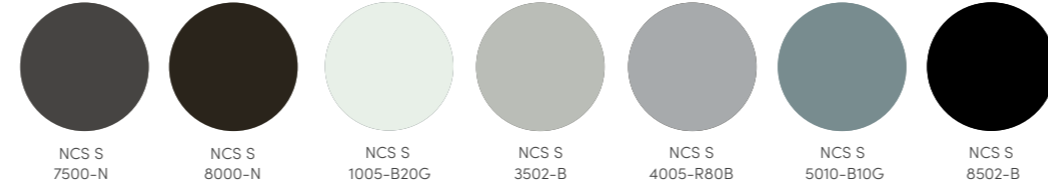

NCS S 7500-N
NCS S 8000-N
NCS S 1005-B20G
NCS S 3502-B
NCS S 4005-R80B
NCS S 5010-B10G
NCS S 8502-B