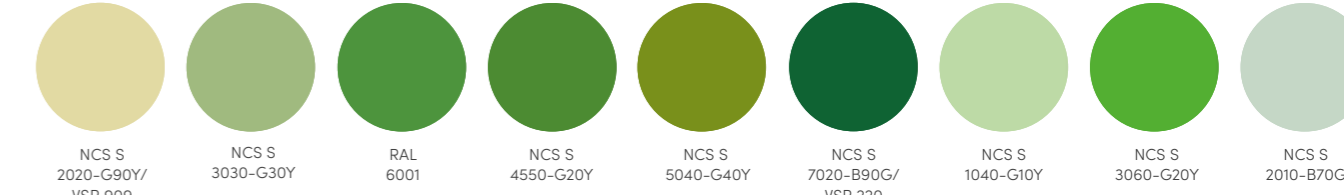

NCS S 2020-G90Y/VSR 909
NCS S 3030-G30Y
RAL 6001
NCS S 4550-G20Y
NCS S 5040-G40Y
NCS S 7020-B90G/VSR 220
NCS S 1040-G10Y
NCS S 3060-G20Y
NCS S 2010-B70G