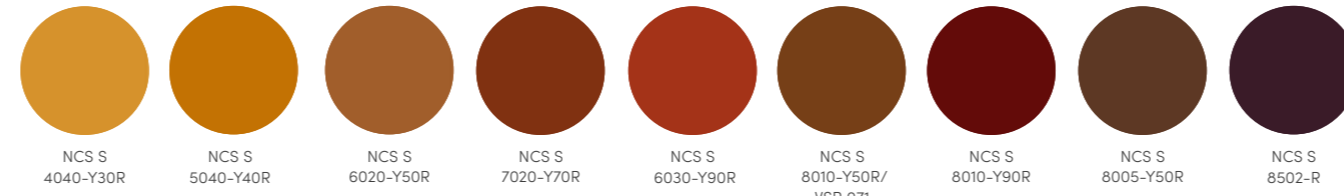

NCS S 4040-Y30R
NCS S 5040-Y40R
NCS S 6020-Y50R
NCS S 7020-Y70R
NCS S 6030-Y90R
NCS S 8010-Y50R/VSR 071
NCS S 8010-Y90R
NCS S 8005-Y50R
NCS S 8502-R