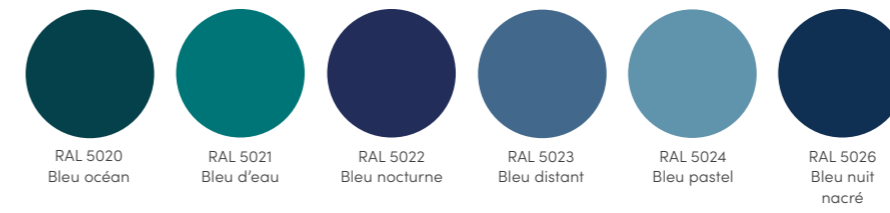

RAL 7040 Gris fenêtre
RAL 7047 Telegris 4
RAL 8001 Brun terre de sienne
RAL 8003 Brun argile
RAL 8007 Brun fauve
RAL 8011 Brun noisette
RAL 8014 Brun sépia
RAL 8016 Brun acajou
RAL 8017 Brun chocolat

RAL 8019 Brun gris
RAL 8022 Brun noir
RAL 9001 Blanc crème
RAL 9005 Noir foncé
RAL 9006 Aluminium blanc
RAL 9007 Aluminium gris
RAL 9010 Blanc pur
RAL 9016 Blanc signalisation

NCS S 3060-R90B
NCS S 3060-R80B
NCS S 4050-R80B
NCS S 5002/VSR 906

Soyez unique avec les couleurs
Griesser !

RAL Standard

Stores Toiles

Volets Battants
et Coulissants

RAL Standard

Stores Toiles

Volets Battants
et Coulissants

RollColors

RAL 9016 RAL 9006 RAL 9007/VSR 907 RAL 7038 RAL 7039 RAL 7022 RAL 7016 RAL 8019

VSR 901 NCS S 0502-Y VSR 010 NCS S 0502-B VSR 904 NCS S 1502-G VSR 130 NCS S 3000-N

VSR 330 NCS S 3560-R

VSR 220 NCS S 7020-B90G

VSR 240 NCS S 2010-Y30R VSR 110 NCS S 4010-Y50R VSR 780 VSR 071 NCS S 8010-Y50R

G 22 NCS S 8010-Y10R G 23 NCS S 1010-Y10R G 44 RAL 9005 G 84 Imitation Golden Oak

Noir 2100 Sablé

Volets Roulants

Couleurs tendances