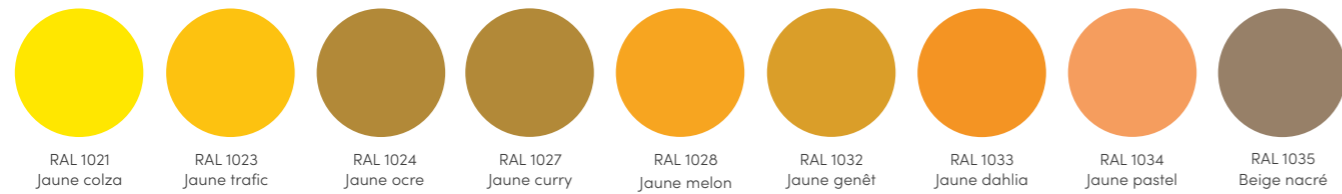

RAL 7040 Gris fenêtre
RAL 7047 Telegris 4
RAL 8001 Brun terre de sienne
RAL 8003 Brun argile
RAL 8007 Brun fauve
RAL 8011 Brun noisette
RAL 8014 Brun sépia
RAL 8016 Brun acajou
RAL 8017 Brun chocolat

RAL 8019 Brun gris
RAL 8022 Brun noir
RAL 9001 Blanc crème
RAL 9005 Noir foncé
RAL 9006 Aluminium blanc
RAL 9007 Aluminium gris
RAL 9010 Blanc pur
RAL 9016 Blanc signalisation

NCS S 3060-R90B
NCS S 3060-R80B
NCS S 4050-R80B
NCS S 5002/VSR 906

Soyez unique avec les couleurs
Griesser !

RAL Standard

Stores Toiles

Volets Battants
et Coulissants

RAL Standard

Stores Toiles

Volets Battants
et Coulissants

RollColors

RAL 9016 RAL 9006 RAL 9007/VSR 907 RAL 7038 RAL 7039 RAL 7022 RAL 7016 RAL 8019

VSR 901 NCS S 0502-Y VSR 010 NCS S 0502-B VSR 904 NCS S 1502-G VSR 130 NCS S 3000-N

VSR 330 NCS S 3560-R

VSR 220 NCS S 7020-B90G

VSR 240 NCS S 2010-Y30R VSR 110 NCS S 4010-Y50R VSR 780 VSR 071 NCS S 8010-Y50R

G 22 NCS S 8010-Y10R G 23 NCS S 1010-Y10R G 44 RAL 9005 G 84 Imitation Golden Oak

Noir 2100 Sablé

Volets Roulants

Couleurs tendances