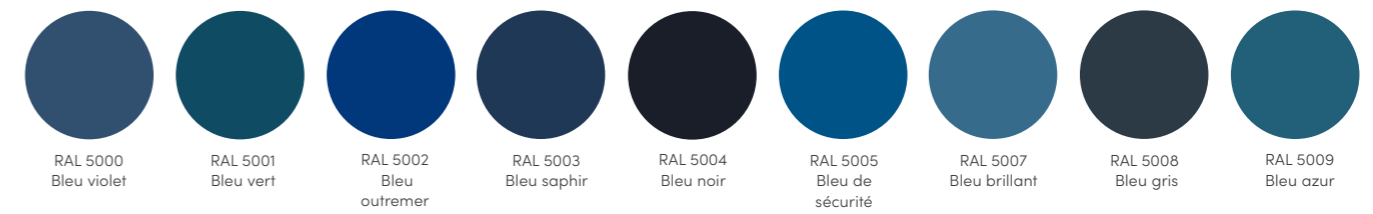

RAL 7040 Gris fenêtre
RAL 7047 Telegris 4
RAL 8001 Brun terre de sienne
RAL 8003 Brun argile
RAL 8007 Brun fauve
RAL 8011 Brun noisette
RAL 8014 Brun sépia
RAL 8016 Brun acajou
RAL 8017 Brun chocolat

RAL 8019 Brun gris
RAL 8022 Brun noir
RAL 9001 Blanc crème
RAL 9005 Noir foncé
RAL 9006 Aluminium blanc
RAL 9007 Aluminium gris
RAL 9010 Blanc pur
RAL 9016 Blanc signalisation

NCS S 3060-R90B
NCS S 3060-R80B
NCS S 4050-R80B
NCS S 5002/VSR 906

Soyez unique avec les couleurs
Griesser !

RAL Standard

Stores Toiles

Volets Battants
et Coulissants

RAL Standard

Stores Toiles

Volets Battants
et Coulissants

RollColors

RAL 9016 RAL 9006 RAL 9007/VSR 907 RAL 7038 RAL 7039 RAL 7022 RAL 7016 RAL 8019

VSR 901 NCS S 0502-Y VSR 010 NCS S 0502-B VSR 904 NCS S 1502-G VSR 130 NCS S 3000-N

VSR 330 NCS S 3560-R

VSR 220 NCS S 7020-B90G

VSR 240 NCS S 2010-Y30R VSR 110 NCS S 4010-Y50R VSR 780 VSR 071 NCS S 8010-Y50R

G 22 NCS S 8010-Y10R G 23 NCS S 1010-Y10R G 44 RAL 9005 G 84 Imitation Golden Oak

Noir 2100 Sablé

Volets Roulants

Couleurs tendances