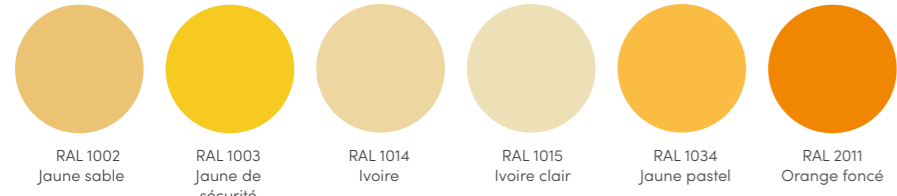

Une qualité éprouvée.

Tous nos fournisseurs de peintures et de poudres détiennent le label de qualité QUALICOAT reconnu mondialement.

Trouvez votre propre harmonie chromatique dans le **monde coloré de Griesser !**

GriRal Colors

Brise-Soleil
Orientables

Stores Toiles

Volets Battants
et Coulissants

Volets Roulants
Rolpac®
Alucolor®

RAL 1002 Jaune sable
RAL 1003 Jaune de sécurité
RAL 1014 Ivoire
RAL 1015 Ivoire clair
RAL 1034 Jaune pastel
RAL 2011 Orange foncé

RAL 3002 Rouge carmin
RAL 3003 Rouge rubis
RAL 3004 Rouge pourpre
RAL 3005 Rouge vin
RAL 3007 Noir rouge
RAL 3009 Rouge oxyde
RAL 4005 Lilas bleu

RAL 5005 Bleu de sécurité
RAL 5009 Bleu azur
RAL 5014 Bleu pigeon

RAL 6002 Vert feuillage
RAL 6004 Vert bleu
RAL 6005 Vert mousse
RAL 6009 Vert sapin
RAL 6011 Vert réséda
RAL 6012 Vert noir
RAL 6021 Vert pâle
RAL 7006 Gris beige

RAL 7015 Gris ardoise
RAL 7016 Gris anthracite
RAL 7021 Gris noir
RAL 7022 Gris terre d'ombre
RAL 7030 Gris pierre
RAL 7032 Gris cilex
RAL 7035 Gris clair
RAL 7038 Gris agate
RAL 7039 Gris quartz