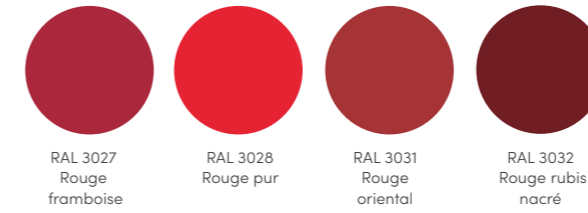

NCS S 3060-R90B
NCS S 3060-R80B
NCS S 4050-R80B
NCS S 5002/VSR 906

Soyez unique avec les couleurs
Griesser !

RAL Standard

Stores Toiles

Volets Battants
et Coulissants

RAL Standard

Stores Toiles

Volets Battants
et Coulissants

RollColors

RAL 9016 RAL 9006 RAL 9007/VSR 907 RAL 7038 RAL 7039 RAL 7022 RAL 7016 RAL 8019

VSR 901 NCS S 0502-Y VSR 010 NCS S 0502-B VSR 904 NCS S 1502-G VSR 130 NCS S 3000-N

VSR 330 NCS S 3560-R

VSR 220 NCS S 7020-B90G