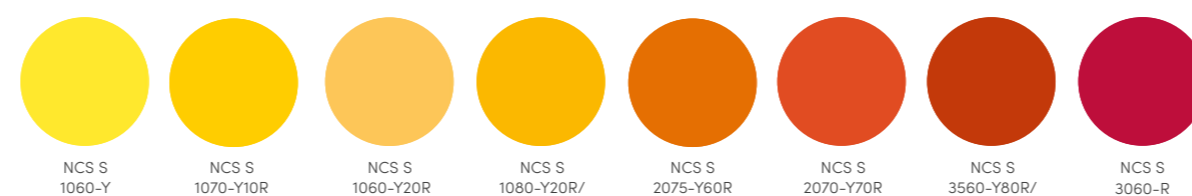

NCS S 1060-Y
NCS S 1070-Y10R
NCS S 1060-Y20R
NCS S 1080-Y20R/VSR 720
NCS S 2075-Y60R
NCS S 2070-Y70R
NCS S 3560-Y80R/VSR 120
NCS S 3060-R