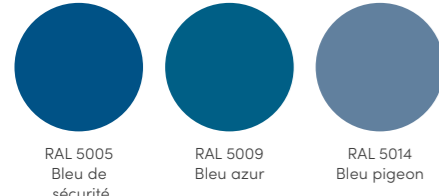

Une qualité éprouvée.

Tous nos fournisseurs de peintures et de poudres détiennent le label de qualité QUALICOAT reconnu mondialement.

Trouvez votre propre harmonie chromatique dans le **monde coloré de Griesser !**

GriRal Colors

Brise-Soleil
Orientables

Stores Toiles

Volets Battants
et Coulissants

Volets Roulants
Rolpac®
Alucolor®

RAL 1002 Jaune sable
RAL 1003 Jaune de sécurité
RAL 1014 Ivoire
RAL 1015 Ivoire clair
RAL 1034 Jaune pastel
RAL 2011 Orange foncé

RAL 3002 Rouge carmin
RAL 3003 Rouge rubis
RAL 3004 Rouge pourpre
RAL 3005 Rouge vin
RAL 3007 Noir rouge
RAL 3009 Rouge oxyde
RAL 4005 Lilas bleu

RAL 5005 Bleu de sécurité
RAL 5009 Bleu azur
RAL 5014 Bleu pigeon

RAL 6002 Vert feuillage
RAL 6004 Vert bleu
RAL 6005 Vert mousse
RAL 6009 Vert sapin
RAL 6011 Vert réséda
RAL 6012 Vert noir
RAL 6021 Vert pâle
RAL 7006 Gris beige

RAL 7015 Gris ardoise
RAL 7016 Gris anthracite
RAL 7021 Gris noir
RAL 7022 Gris terre d'ombre
RAL 7030 Gris pierre
RAL 7032 Gris cilex
RAL 7035 Gris clair
RAL 7038 Gris agate
RAL 7039 Gris quartz