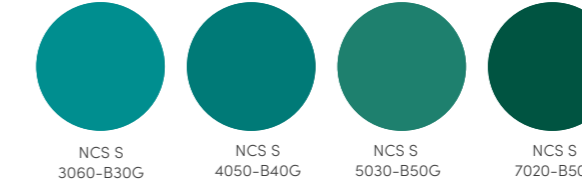

NCS S 3060-B30G
NCS S 4050-B40G
NCS S 5030-B50G
NCS S 7020-B50G