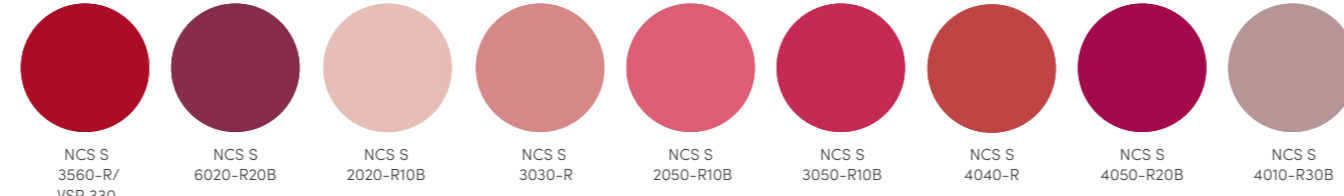

NCS S 3560-R/VSR 330
NCS S 6020-R20B
NCS S 2020-R10B
NCS S 3030-R
NCS S 2050-R10B
NCS S 3050-R10B
NCS S 4040-R
NCS S 4050-R20B
NCS S 4010-R30B

NCS S 3050-R40B
NCS S 4040-R50B
NCS S 5040-R40B