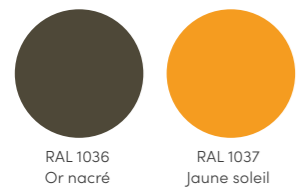

RAL 7040 Gris fenêtre
RAL 7047 Telegris 4
RAL 8001 Brun terre de sienne
RAL 8003 Brun argile
RAL 8007 Brun fauve
RAL 8011 Brun noisette
RAL 8014 Brun sépia
RAL 8016 Brun acajou
RAL 8017 Brun chocolat

RAL 8019 Brun gris
RAL 8022 Brun noir
RAL 9001 Blanc crème
RAL 9005 Noir foncé
RAL 9006 Aluminium blanc
RAL 9007 Aluminium gris
RAL 9010 Blanc pur
RAL 9016 Blanc signalisation

NCS S 3060-R90B
NCS S 3060-R80B
NCS S 4050-R80B
NCS S 5002/VSR 906

Soyez unique avec les couleurs
Griesser !

RAL Standard

Stores Toiles

Volets Battants
et Coulissants

RAL Standard

Stores Toiles

Volets Battants
et Coulissants

RollColors

RAL 9016 RAL 9006 RAL 9007/VSR 907 RAL 7038 RAL 7039 RAL 7022 RAL 7016 RAL 8019

VSR 901 NCS S 0502-Y VSR 010 NCS S 0502-B VSR 904 NCS S 1502-G VSR 130 NCS S 3000-N

VSR 330 NCS S 3560-R

VSR 220 NCS S 7020-B90G

VSR 240 NCS S 2010-Y30R VSR 110 NCS S 4010-Y50R VSR 780 VSR 071 NCS S 8010-Y50R

G 22 NCS S 8010-Y10R G 23 NCS S 1010-Y10R G 44 RAL 9005 G 84 Imitation Golden Oak

Noir 2100 Sablé

Volets Roulants

Couleurs tendances