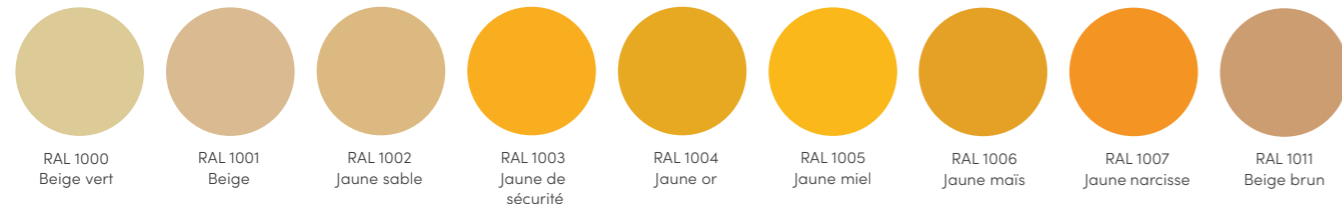

Chaque année, de nouvelles couleurs viennent enrichir notre palette. Nous restons ainsi dans l'air du temps et lançons les tendances.

Personnalisation avec BiColor.

En matière de brise-soleil orientables, pourquoi se limiter à une seule teinte ? Après tout, chaque lame possède deux côtés. Choisissez un coloris qui s'intègre parfaitement à votre façade à l'extérieur et un autre qui répond à votre intérieur. Une exclusivité de Griesser. Osez les couleurs !

NCS S 3060-R90B
NCS S 3060-R80B
NCS S 4050-R80B
NCS S 5002/VSR 906

Soyez unique avec les couleurs
Griesser !

RAL Standard

Stores Toiles

Volets Battants
et Coulissants

RAL Standard

Stores Toiles

Volets Battants
et Coulissants

RollColors

RAL 9016 RAL 9006 RAL 9007/VSR 907 RAL 7038 RAL 7039 RAL 7022 RAL 7016 RAL 8019

VSR 901 NCS S 0502-Y VSR 010 NCS S 0502-B VSR 904 NCS S 1502-G VSR 130 NCS S 3000-N

VSR 330 NCS S 3560-R

VSR 220 NCS S 7020-B90G

VSR 240 NCS S 2010-Y30R VSR 110 NCS S 4010-Y50R VSR 780 VSR 071 NCS S 8010-Y50R

G 22 NCS S 8010-Y10R G 23 NCS S 1010-Y10R G 44 RAL 9005 G 84 Imitation Golden Oak

Noir 2100 Sablé

Volets Roulants

Couleurs tendances