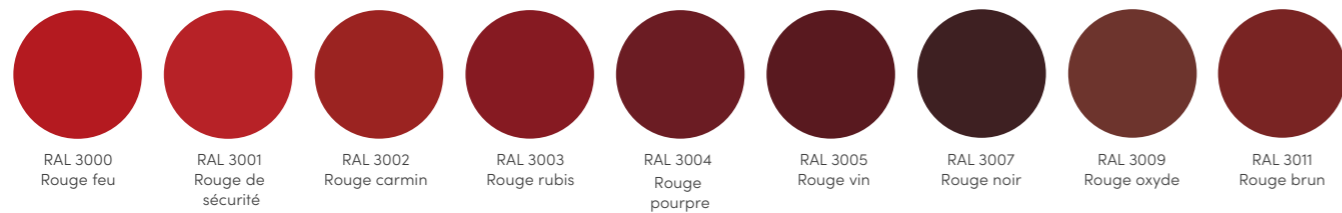

NCS S 3060-R90B
NCS S 3060-R80B
NCS S 4050-R80B
NCS S 5002/VSR 906

Soyez unique avec les couleurs
Griesser !

RAL Standard

Stores Toiles

Volets Battants
et Coulissants

RAL Standard

Stores Toiles

Volets Battants
et Coulissants

RollColors

RAL 9016 RAL 9006 RAL 9007/VSR 907 RAL 7038 RAL 7039 RAL 7022 RAL 7016 RAL 8019

VSR 901 NCS S 0502-Y VSR 010 NCS S 0502-B VSR 904 NCS S 1502-G VSR 130 NCS S 3000-N

VSR 330 NCS S 3560-R

VSR 220 NCS S 7020-B90G