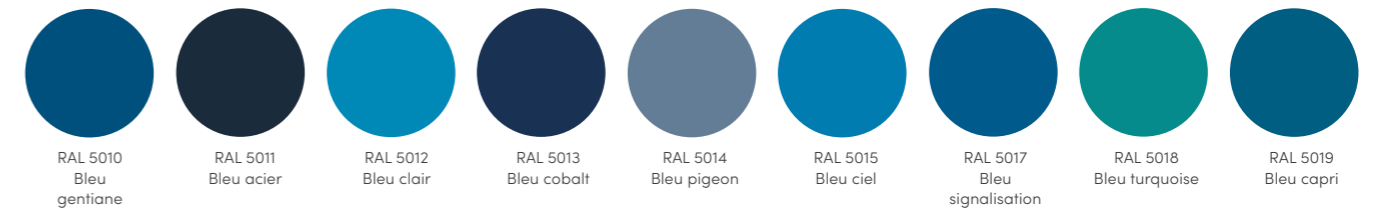

NCS S 3060-R90B
NCS S 3060-R80B
NCS S 4050-R80B
NCS S 5002/VSR 906

Soyez unique avec les couleurs
Griesser !

RAL Standard

Stores Toiles

Volets Battants
et Coulissants

RAL Standard

Stores Toiles

Volets Battants
et Coulissants

RollColors

RAL 9016 RAL 9006 RAL 9007/VSR 907 RAL 7038 RAL 7039 RAL 7022 RAL 7016 RAL 8019

VSR 901 NCS S 0502-Y VSR 010 NCS S 0502-B VSR 904 NCS S 1502-G VSR 130 NCS S 3000-N

VSR 330 NCS S 3560-R

VSR 220 NCS S 7020-B90G

VSR 240 NCS S 2010-Y30R VSR 110 NCS S 4010-Y50R VSR 780 VSR 071 NCS S 8010-Y50R

G 22 NCS S 8010-Y10R G 23 NCS S 1010-Y10R G 44 RAL 9005 G 84 Imitation Golden Oak

Noir 2100 Sablé

Volets Roulants

Couleurs tendances