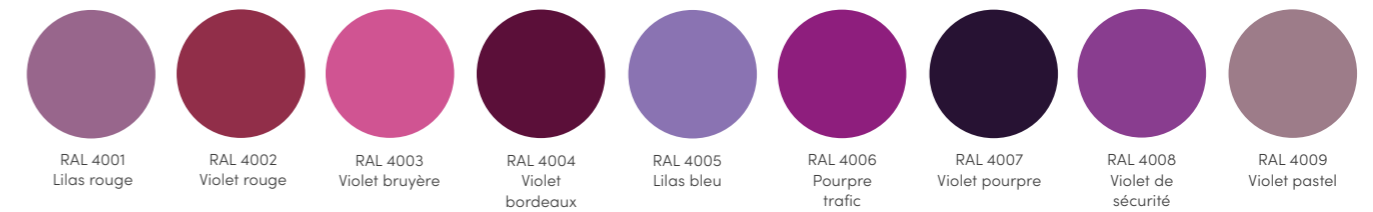

NCS S 3060-R90B
NCS S 3060-R80B
NCS S 4050-R80B
NCS S 5002/VSR 906

Soyez unique avec les couleurs
Griesser !

RAL Standard

Stores Toiles

Volets Battants
et Coulissants

RAL Standard

Stores Toiles

Volets Battants
et Coulissants

RollColors

RAL 9016 RAL 9006 RAL 9007/VSR 907 RAL 7038 RAL 7039 RAL 7022 RAL 7016 RAL 8019

VSR 901 NCS S 0502-Y VSR 010 NCS S 0502-B VSR 904 NCS S 1502-G VSR 130 NCS S 3000-N

VSR 330 NCS S 3560-R

VSR 220 NCS S 7020-B90G

VSR 240 NCS S 2010-Y30R VSR 110 NCS S 4010-Y50R VSR 780 VSR 071 NCS S 8010-Y50R

G 22 NCS S 8010-Y10R G 23 NCS S 1010-Y10R G 44 RAL 9005 G 84 Imitation Golden Oak

Noir 2100 Sablé

Volets Roulants

Couleurs tendances