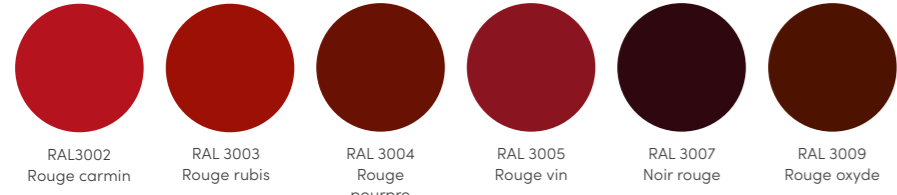

GriRal Colors

Brise-Soleil
Orientables

Stores Toiles

Volets Battants
et Coulissants

Volets Roulants
Rolpac®
Alucolor®

RAL 1002 Jaune sable
RAL 1003 Jaune de sécurité
RAL 1014 Ivoire
RAL 1015 Ivoire clair
RAL 1034 Jaune pastel
RAL 2011 Orange foncé

RAL 3002 Rouge carmin
RAL 3003 Rouge rubis
RAL 3004 Rouge pourpre
RAL 3005 Rouge vin
RAL 3007 Noir rouge
RAL 3009 Rouge oxyde
RAL 4005 Lilas bleu

RAL 5005 Bleu de sécurité
RAL 5009 Bleu azur
RAL 5014 Bleu pigeon

RAL 6002 Vert feuillage
RAL 6004 Vert bleu
RAL 6005 Vert mousse
RAL 6009 Vert sapin
RAL 6011 Vert réséda
RAL 6012 Vert noir
RAL 6021 Vert pâle
RAL 7006 Gris beige

RAL 7015 Gris ardoise
RAL 7016 Gris anthracite
RAL 7021 Gris noir
RAL 7022 Gris terre d'ombre
RAL 7030 Gris pierre
RAL 7032 Gris cilex
RAL 7035 Gris clair
RAL 7038 Gris agate
RAL 7039 Gris quartz

RAL 7040 Gris fenêtre
RAL 7047 Telegris 4
RAL 8001 Brun terre de sienne
RAL 8003 Brun argile
RAL 8007 Brun fauve
RAL 8011 Brun noisette
RAL 8014 Brun sépia
RAL 8016 Brun acajou
RAL 8017 Brun chocolat

RAL 8019 Brun gris
RAL 8022 Brun noir
RAL 9001 Blanc crème
RAL 9005 Noir foncé
RAL 9006 Aluminium blanc
RAL 9007 Aluminium gris
RAL 9010 Blanc pur
RAL 9016 Blanc signalisation