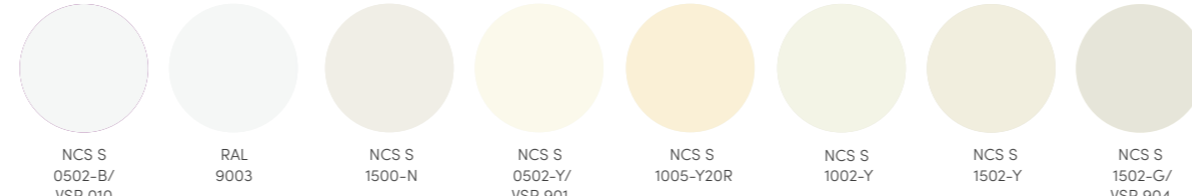

RAL 6002 Vert feuillage
RAL 6004 Vert bleu
RAL 6005 Vert mousse
RAL 6009 Vert sapin
RAL 6011 Vert réséda
RAL 6012 Vert noir
RAL 6021 Vert pâle
RAL 7006 Gris beige

RAL 7015 Gris ardoise
RAL 7016 Gris anthracite
RAL 7021 Gris noir
RAL 7022 Gris terre d'ombre
RAL 7030 Gris pierre
RAL 7032 Gris cilex
RAL 7035 Gris clair
RAL 7038 Gris agate
RAL 7039 Gris quartz

RAL 7040 Gris fenêtre
RAL 7047 Telegris 4
RAL 8001 Brun terre de sienne
RAL 8003 Brun argile
RAL 8007 Brun fauve
RAL 8011 Brun noisette
RAL 8014 Brun sépia
RAL 8016 Brun acajou
RAL 8017 Brun chocolat

RAL 8019 Brun gris
RAL 8022 Brun noir
RAL 9001 Blanc crème
RAL 9005 Noir foncé
RAL 9006 Aluminium blanc
RAL 9007 Aluminium gris
RAL 9010 Blanc pur
RAL 9016 Blanc signalisation

GriColors

Brise-Soleil
Orientables

Stores Toiles

Volets Battants
et Coulissants

Volets Roulants
Rolpac®
Alucolor®

NCS S 0502-B/VSR 010
RAL 9003
NCS S 1500-N
NCS S 0502-Y/VSR 901
NCS S 1005-Y20R
NCS S 1002-Y
NCS S 1502-Y
NCS S 1502-G/VSR 904