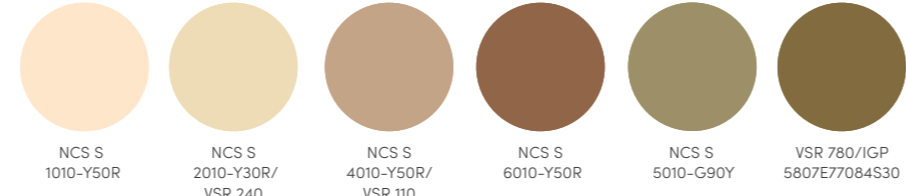

NCS S 1010-Y50R
NCS S 2010-Y30R/VSR 240
NCS S 4010-Y50R/VSR 110
NCS S 6010-Y50R
NCS S 5010-G90Y
VSR 780/IGP 5807E77084530