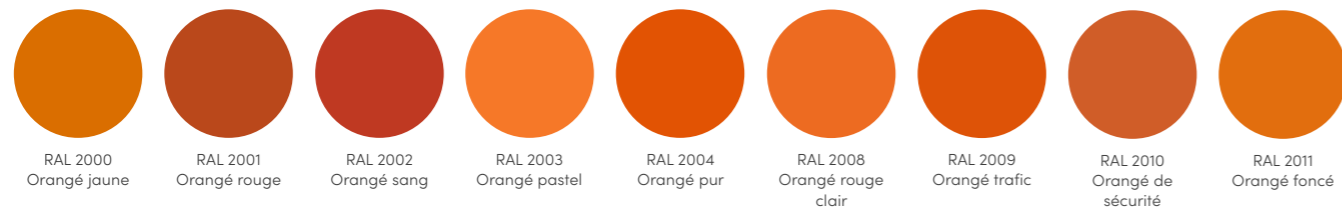

Une qualité éprouvée.

Tous nos fournisseurs de peintures et de poudres détiennent le label de qualité QUALICOAT reconnu mondialement.

Trouvez votre propre harmonie chromatique dans le **monde coloré de Griesser !**

NCS S 3060-R90B
NCS S 3060-R80B
NCS S 4050-R80B
NCS S 5002/VSR 906

Soyez unique avec les couleurs
Griesser !

RAL Standard

Stores Toiles

Volets Battants
et Coulissants

RAL Standard

Stores Toiles

Volets Battants
et Coulissants

RollColors

RAL 9016 RAL 9006 RAL 9007/VSR 907 RAL 7038 RAL 7039 RAL 7022 RAL 7016 RAL 8019

VSR 901 NCS S 0502-Y VSR 010 NCS S 0502-B VSR 904 NCS S 1502-G VSR 130 NCS S 3000-N

VSR 330 NCS S 3560-R

VSR 220 NCS S 7020-B90G

VSR 240 NCS S 2010-Y30R VSR 110 NCS S 4010-Y50R VSR 780 VSR 071 NCS S 8010-Y50R

G 22 NCS S 8010-Y10R G 23 NCS S 1010-Y10R G 44 RAL 9005 G 84 Imitation Golden Oak

Noir 2100 Sablé

Volets Roulants

Couleurs tendances