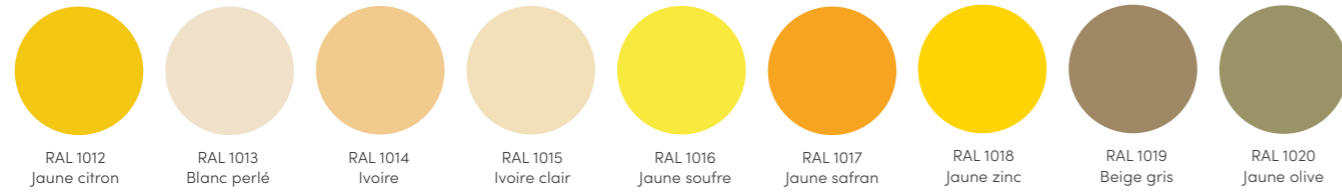

RAL 7040 Gris fenêtre
RAL 7047 Telegris 4
RAL 8001 Brun terre de sienne
RAL 8003 Brun argile
RAL 8007 Brun fauve
RAL 8011 Brun noisette
RAL 8014 Brun sépia
RAL 8016 Brun acajou
RAL 8017 Brun chocolat

RAL 8019 Brun gris
RAL 8022 Brun noir
RAL 9001 Blanc crème
RAL 9005 Noir foncé
RAL 9006 Aluminium blanc
RAL 9007 Aluminium gris
RAL 9010 Blanc pur
RAL 9016 Blanc signalisation

NCS S 3060-R90B
NCS S 3060-R80B
NCS S 4050-R80B
NCS S 5002/VSR 906

Soyez unique avec les couleurs
Griesser !

RAL Standard

Stores Toiles

Volets Battants
et Coulissants

RAL Standard

Stores Toiles

Volets Battants
et Coulissants

RollColors

RAL 9016 RAL 9006 RAL 9007/VSR 907 RAL 7038 RAL 7039 RAL 7022 RAL 7016 RAL 8019

VSR 901 NCS S 0502-Y VSR 010 NCS S 0502-B VSR 904 NCS S 1502-G VSR 130 NCS S 3000-N

VSR 330 NCS S 3560-R

VSR 220 NCS S 7020-B90G

VSR 240 NCS S 2010-Y30R VSR 110 NCS S 4010-Y50R VSR 780 VSR 071 NCS S 8010-Y50R

G 22 NCS S 8010-Y10R G 23 NCS S 1010-Y10R G 44 RAL 9005 G 84 Imitation Golden Oak

Noir 2100 Sablé

Volets Roulants

Couleurs tendances