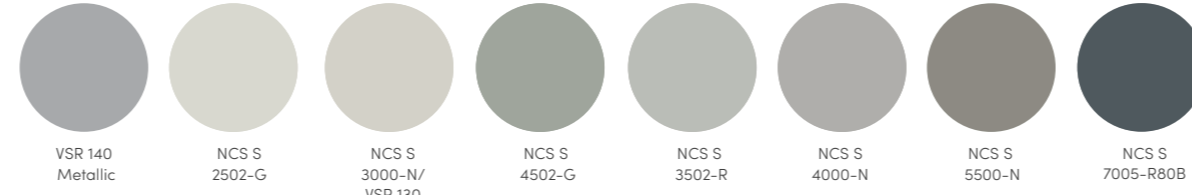

RAL 6002 Vert feuillage
RAL 6004 Vert bleu
RAL 6005 Vert mousse
RAL 6009 Vert sapin
RAL 6011 Vert réséda
RAL 6012 Vert noir
RAL 6021 Vert pâle
RAL 7006 Gris beige

RAL 7015 Gris ardoise
RAL 7016 Gris anthracite
RAL 7021 Gris noir
RAL 7022 Gris terre d'ombre
RAL 7030 Gris pierre
RAL 7032 Gris cilex
RAL 7035 Gris clair
RAL 7038 Gris agate
RAL 7039 Gris quartz

RAL 7040 Gris fenêtre
RAL 7047 Telegris 4
RAL 8001 Brun terre de sienne
RAL 8003 Brun argile
RAL 8007 Brun fauve
RAL 8011 Brun noisette
RAL 8014 Brun sépia
RAL 8016 Brun acajou
RAL 8017 Brun chocolat

RAL 8019 Brun gris
RAL 8022 Brun noir
RAL 9001 Blanc crème
RAL 9005 Noir foncé
RAL 9006 Aluminium blanc
RAL 9007 Aluminium gris
RAL 9010 Blanc pur
RAL 9016 Blanc signalisation

GriColors

Brise-Soleil
Orientables

Stores Toiles

Volets Battants
et Coulissants

Volets Roulants
Rolpac®
Alucolor®

NCS S 0502-B/VSR 010
RAL 9003
NCS S 1500-N
NCS S 0502-Y/VSR 901
NCS S 1005-Y20R
NCS S 1002-Y
NCS S 1502-Y
NCS S 1502-G/VSR 904