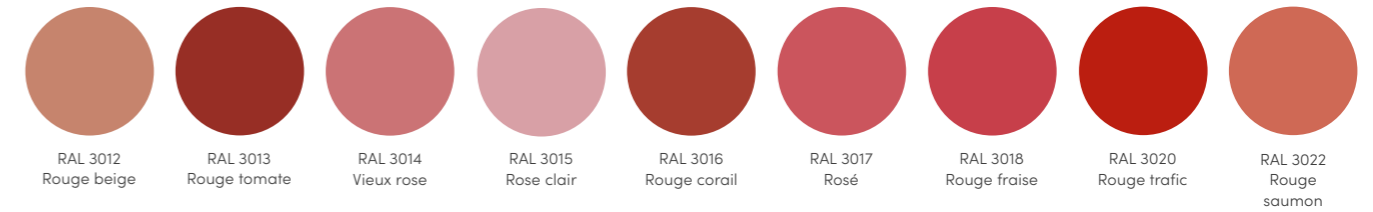

NCS S 3060-R90B
NCS S 3060-R80B
NCS S 4050-R80B
NCS S 5002/VSR 906

Soyez unique avec les couleurs
Griesser !

RAL Standard

Stores Toiles

Volets Battants
et Coulissants

RAL Standard

Stores Toiles

Volets Battants
et Coulissants

RollColors

RAL 9016 RAL 9006 RAL 9007/VSR 907 RAL 7038 RAL 7039 RAL 7022 RAL 7016 RAL 8019

VSR 901 NCS S 0502-Y VSR 010 NCS S 0502-B VSR 904 NCS S 1502-G VSR 130 NCS S 3000-N

VSR 330 NCS S 3560-R

VSR 220 NCS S 7020-B90G