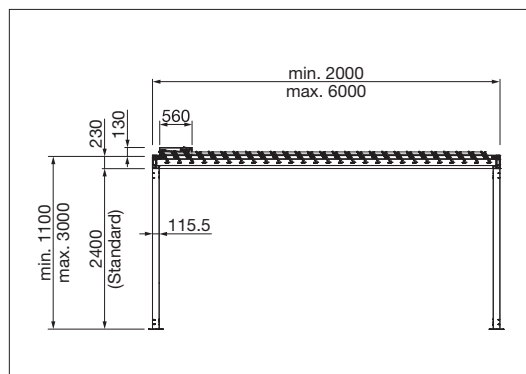

La classe de résistance au vent peut varier en fonction du modèle et des dimensions.

TP6600 Hardtop raccordé

min. 200 cm
max. 400 cm

min. 200 cm
max. 600 cm par module

Hauteur du passage max. 277 cm

La classe de résistance au vent peut varier en fonction du modèle et des dimensions.