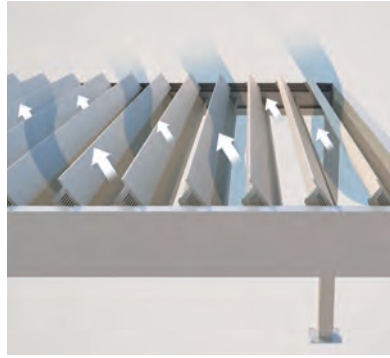

BAVONA

PERGOLA & PAVILLON

**SYSTÈME MODULAIRE ET FLEXIBLE AVEC
TOILE OU LAMELLES.**

BAVONA TP6100 SOFTTOP | TP6500 HARDTOP | TP6600 HARD

Variante de toit Softtop

Système de ciseaux breveté

Ecoulement intégré dans le montant

- Protection élégante contre le soleil et la pluie
- Fine construction en aluminium résistant à la corrosion au design cubique
- Pergola plissée brevetée avec toile PVC imperméable (Softtop)
- Le brevet garantit une construction fine offrant une stabilité élevée face au vent
- Nombreuses possibilités de montage: autoportant, mural ou en angle
- Entraînement moteur de série
- Ecoulement d'eau intégré dans les montants (invisible)

Indication des mesures techniques en millimètres

TP6100 Vue latérale

TP6100 Vue latérale (détail du caisson)

ENREGISTREMENT NÉCESSAIRE

EN 13561

Eclairage LED

Effet bioclimatique Hardtop

Installation accouplée, TP6600 Hardtop

- Système de pergola modulaire avec lamelles en aluminium inclinables jusqu'à 110°
- Il est possible de raccorder jusqu'à dix modules en largeur et en longueur (TP6600)
- L'effet bioclimatique assure une circulation de l'air naturelle
- Nombreuses possibilités de montage: autoportant, mural / sous dalle
- Entraînement moteur de série
- Construction des lamelles en aluminium indéformable pour une grande longévité
- Ecoulement d'eau intégré dans les montants (invisible)
- Les tapis en mousse dans la gouttière empêchent l'occlusion des tubes d'écoulement