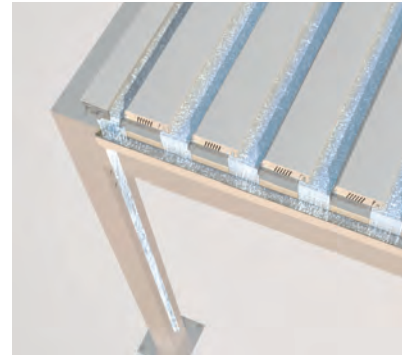

BAVONA

PERGOLA & PAVILLON

**SYSTÈME MODULAIRE ET FLEXIBLE AVEC
TOILE OU LAMELLES.**

BAVONA TP6100 SOFTTOP | TP6500 HARDTOP | TP6600 HARD

Variante de toit Softtop

Système de ciseaux breveté

Ecoulement intégré dans le montant

- Protection élégante contre le soleil et la pluie
- Fine construction en aluminium résistant à la corrosion au design cubique
- Pergola plissée brevetée avec toile PVC imperméable (Softtop)
- Le brevet garantit une construction fine offrant une stabilité élevée face au vent
- Nombreuses possibilités de montage: autoportant, mural ou en angle
- Entraînement moteur de série
- Ecoulement d'eau intégré dans les montants (invisible)

Options:

- Auvent
- Eclairage LED
- Vitrage latéral/frontal
- Store latéral/avant

TP6100 Softtop

 min. 200 cm
 max. 500 cm

 min. 200 cm
 max. 600 cm

 Hauteur du passage
 max. 277 cm

 La classe de résistance au vent peut varier en fonction du modèle et des dimensions.

- Système de pergola modulaire avec lamelles en aluminium inclinables jusqu'à 110°
- Il est possible de raccorder jusqu'à dix modules en largeur et en longueur (TP6600)
- L'effet bioclimatique assure une circulation de l'air naturelle
- Nombreuses possibilités de montage: autoportant, mural / sous dalle
- Entraînement moteur de série
- Construction des lamelles en aluminium indéformable pour une grande longévité
- Ecoulement d'eau intégré dans les montants (invisible)
- Les tapis en mousse dans la gouttière empêchent l'occlusion des tubes d'écoulement