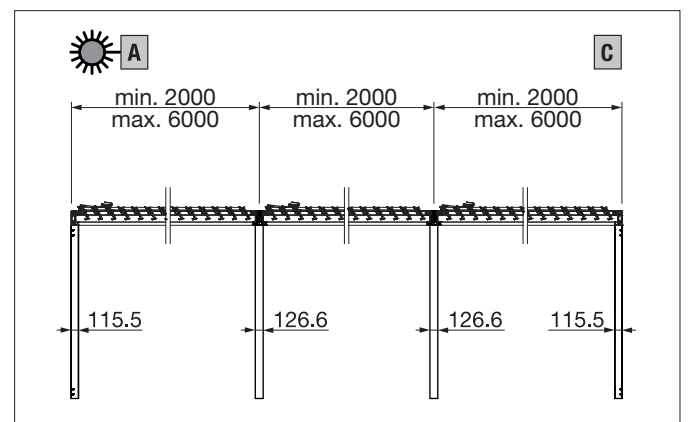

TP6600 Vue latérale d'installations raccordées

COLORS

Découvrez les nombreuses possibilités dans le choix des coloris de châssis.

FABRICS

Faites votre choix dans une offre variée de tissus et de coloris.

ELECTRICS

Confort accru grâce à l'automatisation, aux systèmes de commande et aux solutions d'éclairage.