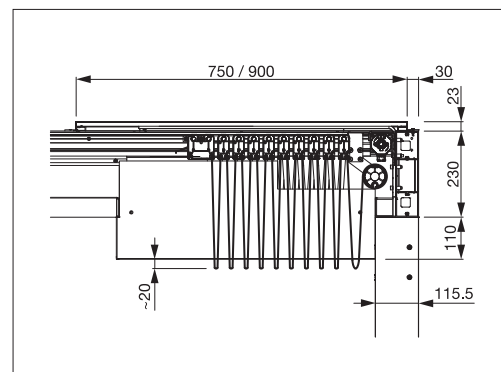

Options:

- Auvent
- Eclairage LED
- Vitrage latéral/frontal
- Store latéral/avant

TP6100 Softtop

 min. 200 cm
 max. 500 cm

 min. 200 cm
 max. 600 cm

 Hauteur du passage
 max. 277 cm

 La classe de résistance au vent peut varier en fonction du modèle et des dimensions.

Indication des mesures techniques en millimètres

TP6100 Vue latérale

TP6100 Vue latérale (détail du caisson)

ENREGISTREMENT NÉCESSAIRE

EN 13561

Eclairage LED

Effet bioclimatique Hardtop

Installation accouplée, TP6600 Hardtop