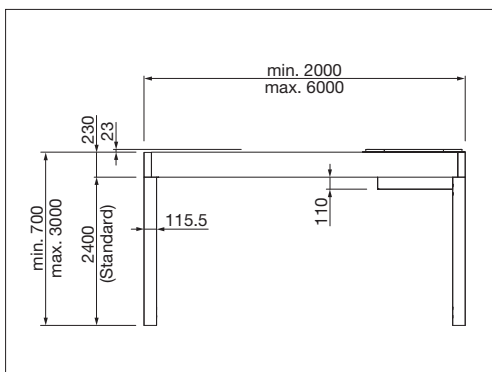

Options:

- Auvent
- Eclairage LED
- Vitrage latéral/frontal
- Store latéral/avant

TP6100 Softtop

 min. 200 cm
 max. 500 cm

 min. 200 cm
 max. 600 cm

 Hauteur du passage
 max. 277 cm

 La classe de résistance au vent peut varier en fonction du modèle et des dimensions.

Indication des mesures techniques en millimètres

TP6100 Vue latérale

TP6100 Vue latérale (détail du caisson)

ENREGISTREMENT NÉCESSAIRE

EN 13561

Eclairage LED

Effet bioclimatique Hardtop

Installation accouplée, TP6600 Hardtop