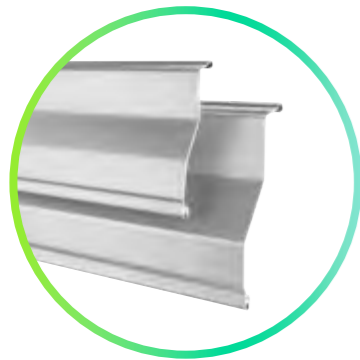

### Lame Sinus

- Les lames en Sinus ne sont pas seulement jolies, elles offrent bien plus.
- La courbe des lames guide les rayons du soleil vers le plafond.
- Une atmosphère agréable s'en dégage alors.

# Lamisol®

Lamisol® est le plus vendu de notre gamme brise-soleil orientables. Robustesse, lignes affirmées, il permet une régulation optimale de la lumière naturelle, et une fermeture silencieuse.

Lamisol® : Avec ses lames en Z, c'est le produit idéal pour les immeubles de bureaux mais grâce à son bon obscurcissement, il convient également à toutes vos pièces de vie.