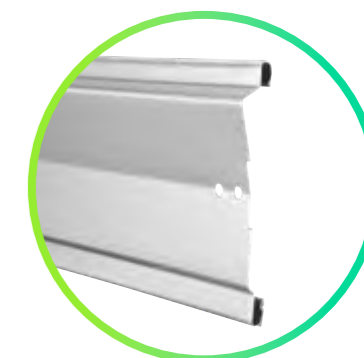

Grinotex®

- Équipé d'un système retardant l'effraction : anti-relevage et lames bloquées ne pouvant être retirées de l'extérieur. Système d'arrêt automatique sur obstacle.
- Peut être entièrement fermé grâce à un joint d'étanchéité.
- Moteur intelligent : fermeture en douceur, sans bruit, pour un changement de lumière agréable.